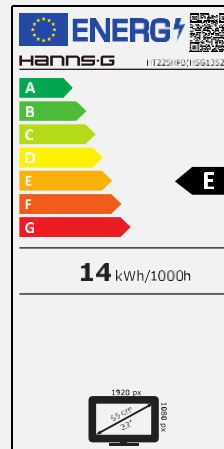

### TOUCH DISPLAY, EIGENSCHAFTEN

10  
Punkte  
Touch

USB  
Link

7H Ober-  
fläche

Verst.  
Fuß

Bildschirmgröße	54,6cm / 21.5" Diagonale
Panel Typ	TFT – LED Backlight, ADS Panel (*)
Seitenverhältnis	16:9
Auflösung (H x V)	1920 x 1080 Full HD
Helligkeit	300 cd/m <sup>2</sup> (Panel) – 255 cd/m <sup>2</sup> (Monitor)
Kontrast (Typ.)	1.000:1 (Typisch)
Kontrast (Aktiv)	80.000.000:1 (Aktiv)
Sichtwinkel L/R; U/D	178° H – 178° V (CR >10)
Reaktionszeit	7 msec (GTG)
Pixel Abstand	0,24825 (H) x 0,24825 (V) mm
Touch Typ	Projizierte Kapazitive Technologie – 10 Punkt Touch
Display Farben	16.7M Farben
Zeilenfrequenz	30 ~ 82 kHz
Bildfrequenz	55 ~ 76 Hz
Max Display Frequenz	1920 x 1080 @ 60Hz
Eingänge 1	D-Sub (VGA)
Eingänge 2	HDMI (Ver. 1.3; kompatibel mit 1.4)
Eingänge 3	Display Port (Ver. 1.2a)
Eingebaute Lautsprecher	Ja, 2W x 2; PC Audio line in
Energieverbrauch	An: 16W; Stand-by: 0,3W; Aus: 0,3W
AC Leistungsbereich	AC 100 ~ 240 Volt; 50 ~ 65 Hz
Produktmaße	490,3 x 47,8 x 299,4 mm (W x D x H)
Packmaße	550 x 115 x 366 mm (W x D x H)
Netto-/Bruttogewicht	3,6 Kg / 4,6 Kg
Blende & Color Plan	Arm / Fuß/Rückseite Rahmen/Blende- Textur

VESA Wandhalterung	100 x 100 mm
Monitor Fuß	Höhenverstellbarer Fuß ("Buch" Typ)
Neigung / Kensington Sperre	15° ~ 70° / Ja
Display Schutz	Dicke 0,7 mm
Härte / Transmission	7H Gehärtete Panel Oberfläche / ≥85%
Bedienelemente	Menü,Bri (+), Vol (-), Input/Enter, Power
Farben	Warm, Natur, Kühl, Benutzerdefiniert
Preset Modus	Standard, Spiel, Kino, Landschaft, Text Modus
Bildschirmanzeige	9 OSD Sprachen
Zubehör	Stromkabel (1,8m); HDMI Kabel (1,5m); USB Kabel (1,8m); Garantieschein; Anleitung Schnellstart
Ausrichtung	Quer- und Hochformat