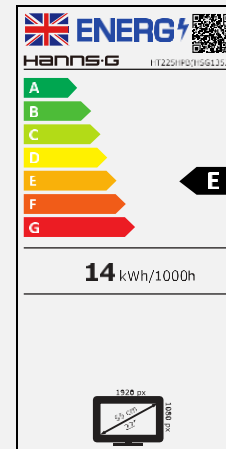

### TOUCH DISPLAY, EIGENSCHAFTEN

10  
Punkte  
Touch

USB  
Link

7H Ober-  
fläche

Verst.  
Fuß

Bildschirmgröße	54,6cm / 21.5" Diagonale
Panel Typ	TFT – LED Backlight, ADS Panel (*)
Seitenverhältnis	16:9
Auflösung (H x V)	1920 x 1080 Full HD
Helligkeit	300 cd/m <sup>2</sup> (Panel) – 255 cd/m <sup>2</sup> (Monitor)
Kontrast (Typ.)	1.000:1 (Typisch)
Kontrast (Aktiv)	80.000.000:1 (Aktiv)
Sichtwinkel L/R; U/D	178° H – 178° V (CR >10)
Reaktionszeit	7 msec (GTG)
Pixel Abstand	0,24825 (H) x 0,24825 (V) mm
Touch Typ	Projizierte Kapazitive Technologie – 10 Punkt Touch
Display Farben	16.7M Farben
Zeilenfrequenz	30 ~ 82 kHz
Bildfrequenz	55 ~ 76 Hz
Max Display Frequenz	1920 x 1080 @ 60Hz
Eingänge 1	D-Sub (VGA)
Eingänge 2	HDMI (Ver. 1.3; kompatibel mit 1.4)
Eingänge 3	Display Port (Ver. 1.2a)
Eingebaute Lautsprecher	Ja, 2W x 2; PC Audio line in
Energieverbrauch	An: 16W; Stand-by: 0,3W; Aus: 0,3W
AC Leistungsbereich	AC 100 ~ 240 Volt; 50 ~ 65 Hz
Produktmaße	490,3 x 47,8 x 299,4 mm (W x D x H)
Packmaße	550 x 115 x 366 mm (W x D x H)
Netto-/Bruttogewicht	3,6 Kg / 4,6 Kg
Blende & Color Plan	Arm / Fuß/Rückseite Rahmen/Blende- Textur

VESA Wandhalterung	100 x 100 mm
Monitor Fuß	Höhenverstellbarer Fuß ("Buch" Typ)
Neigung / Kensington Sperre	15° ~ 70° / Ja
Display Schutz	Dicke 0,7 mm
Härte / Transmission	7H Gehärtete Panel Oberfläche / ≥85%
Bedienelemente	Menü,Bri (+), Vol (-), Input/Enter, Power
Farben	Warm, Natur, Kühl, Benutzerdefiniert
Preset Modus	Standard, Spiel, Kino, Landschaft, Text Modus
Bildschirmanzeige	9 OSD Sprachen
Zubehör	Stromkabel (1,8m); HDMI Kabel (1,5m); USB Kabel (1,8m); Garantieschein; Anleitung Schnellstart
Ausrichtung	Quer- und Hochformat